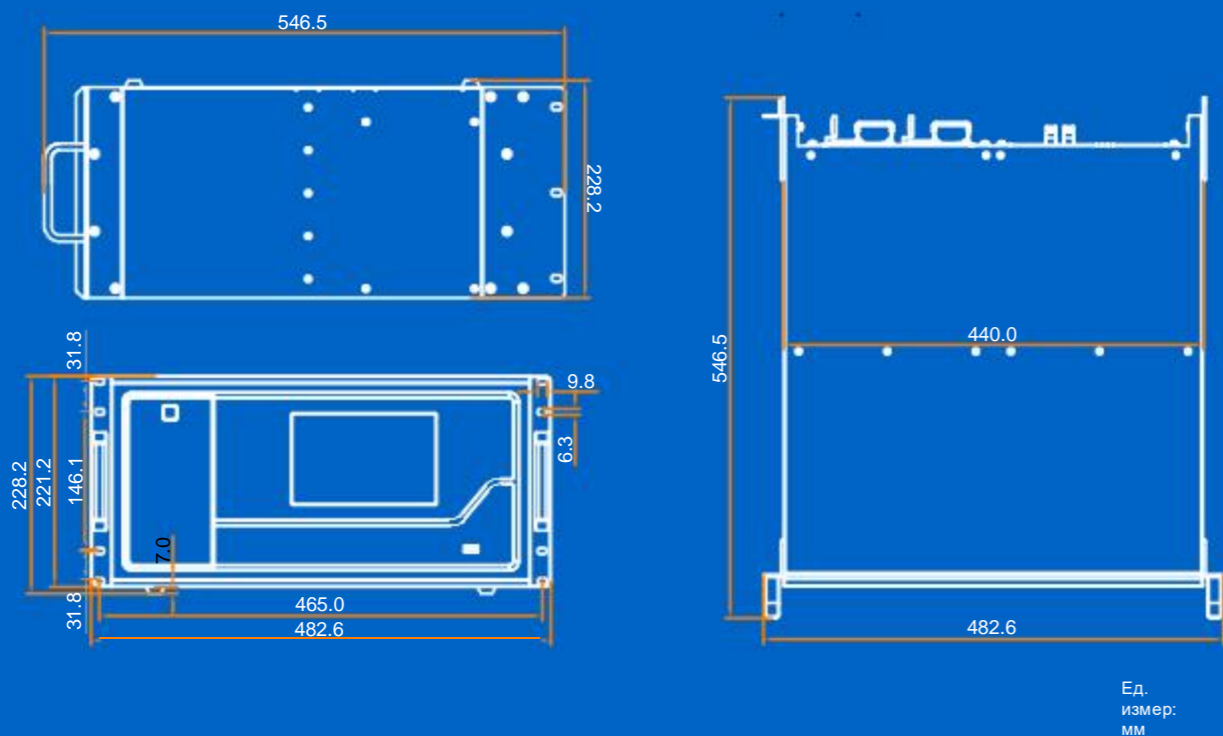

Размеры

F4

Флагманский Мультиэкранный Переключатель Презентаций

МОДУЛЬНЫЙ	HDMI	HDCP	МАСШТАБ	4K @ 60 Гц	EDGE BLEND
СОВМЕСТИМЫЙ С LED	60 Гц 4:4:4 10bits	ДО 24 ВХОДОВ	ДО 24 ВЫХОДОВ	ОПТО ВОЛОКНО	DP 1.2

Мощный единый переключатель с разрешением 48 мегапикселей, реальное разрешение 4K при 60 Гц

Физические Характеристики

Размеры (без ручек, ушек для крепления в стойку)

Д 482,6 мм X 513 мм X В 212,2
Ш 19 дюймов x Г 20,2 дюйма x В 8,4 дюйма
Пожалуйста, обратитесь к диаграмме размеров для получения более подробной информации.

Размеры (с ручками, ушками и креплением на стойку)

Д 482,6 мм X 546,5 мм X В 228
Ш 19 дюймов X Г 21,5 дюйма X В 9,0 дюйма
Пожалуйста, обратитесь к диаграмме размеров для получения более подробной информации.

Вес изделия

30,3 кг / 66,8 фунтов (полностью загружено без аксессуаров)
50,3 кг / 110,9 фунтов (полностью загружено с аксессуарами и летным чехлом)

Электрические параметры

Двойной резервный источник питания
Разъем питания: AC100V-240V 50/60 Гц
Максимальная потребляемая мощность: 600 Вт