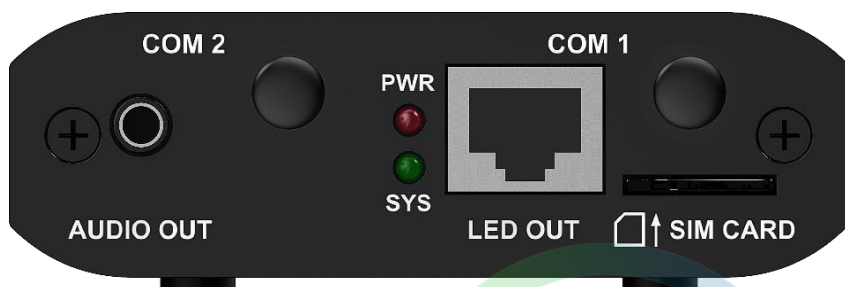

• Поддержка модулей 4G

TB10 поставляется без модуля 4G. При необходимости пользователи должны приобретать модули 4G отдельно.

Приоритет сетевого подключения: Проводная сеть > Сеть Wi-Fi > сеть 4G

При наличии нескольких типов сетей TB10 автоматически выберет сигнал в соответствии с приоритетом.

Вид

Правая Сторона

Название	Описание
AUDIO OUT	Разъем аудиовыхода
LED OUT	Гигабитный выход Ethernet
SIM CARD	Слот для SIM-карты Возможность предотвращения установки SIM-карты пользователями в неправильном положении
PWR (red)	Индикатор питания Остается включенным: Потребляемая мощность в норме.
SYS (green)	Индикатор работы системы и подключения к Интернету <ul style="list-style-type: none"> • Мигает каждые 2 секунды: операционная система функционирует нормально. • Мигает каждые 0,5 с: Подключение к Интернету в норме. • Оставаться в режиме включенным /выключенным: Операционная система функционирует ненормально.
COM 1	Разъем антенны 4G (скрытый)
COM 2	Разъем GPS или радиочастотной антенны (скрытый)