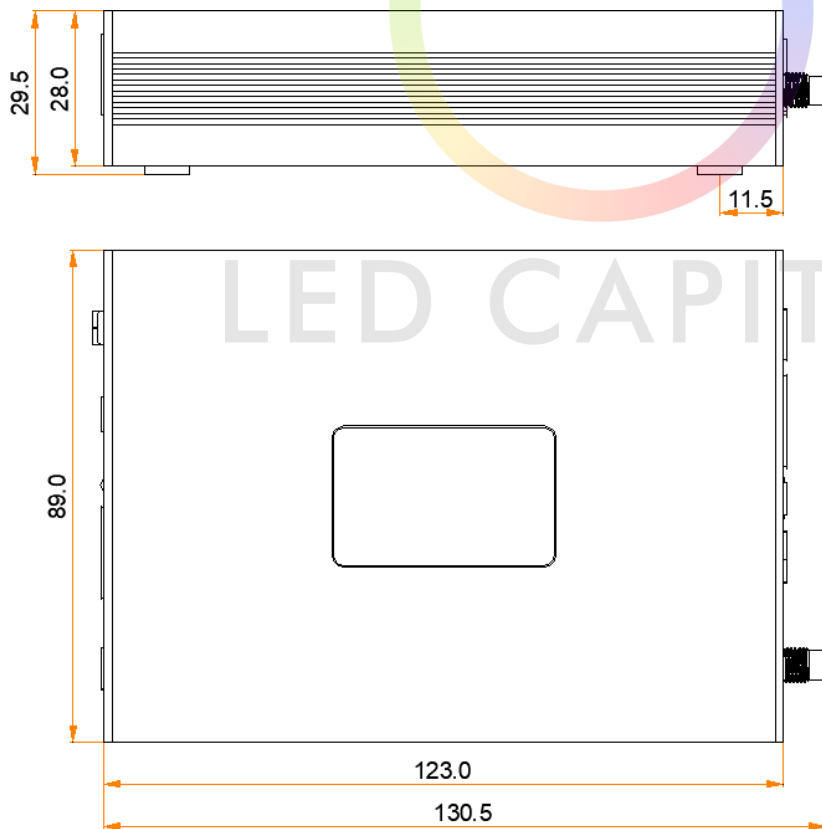

Размеры

Погрешность: ± 0.3

Ед. изменения: мм

Технические характеристики

Электрические параметры	Входное напряжение	DC 12 V, 2 A
	Максимальное энергопотребление	12 W
Емкость запоминающего устройства	RAM	1 GB
	Внутреннее хранилище	16 GB
Рабочая среда	Температура	-20°C до +60°C
	Влажность	Относительная влажность от % до 80%, без конденсации
Среда хранения	Температура	-40°C до +80°C
	Влажность	Относительная влажность от % до 80%, без конденсации
Физические характеристики	Размеры	130.5 мм × 89.0 мм × 29.5 мм
	Вес нетто	255.4 гр
	Вес брутто	620.8 гр Примечание: Это общий вес изделия, аксессуаров и упаковочных материалов, упакованных в соответствии со спецификациями упаковки.
Информация об упаковке	Размеры	278.0 мм × 63.0 мм × 221.0 мм
	Аксессуары	<ul style="list-style-type: none"> • 1x Всенаправленная антенна Wi-Fi • 1x Адаптер питания • 2x Стоек • 4x Винты • 1x Краткое руководство по началу работы • 1x Товарная накладная
IP-рейтинг	IP20 Пожалуйста, не допускайте попадания воды на изделие и не мочите и не стирайте его.	
Системное программное обеспечение	<ul style="list-style-type: none"> • ПО операционной системы Android 11.0 • Прикладное ПО терминала Android Примечание: Сторонние приложения не поддерживаются.	