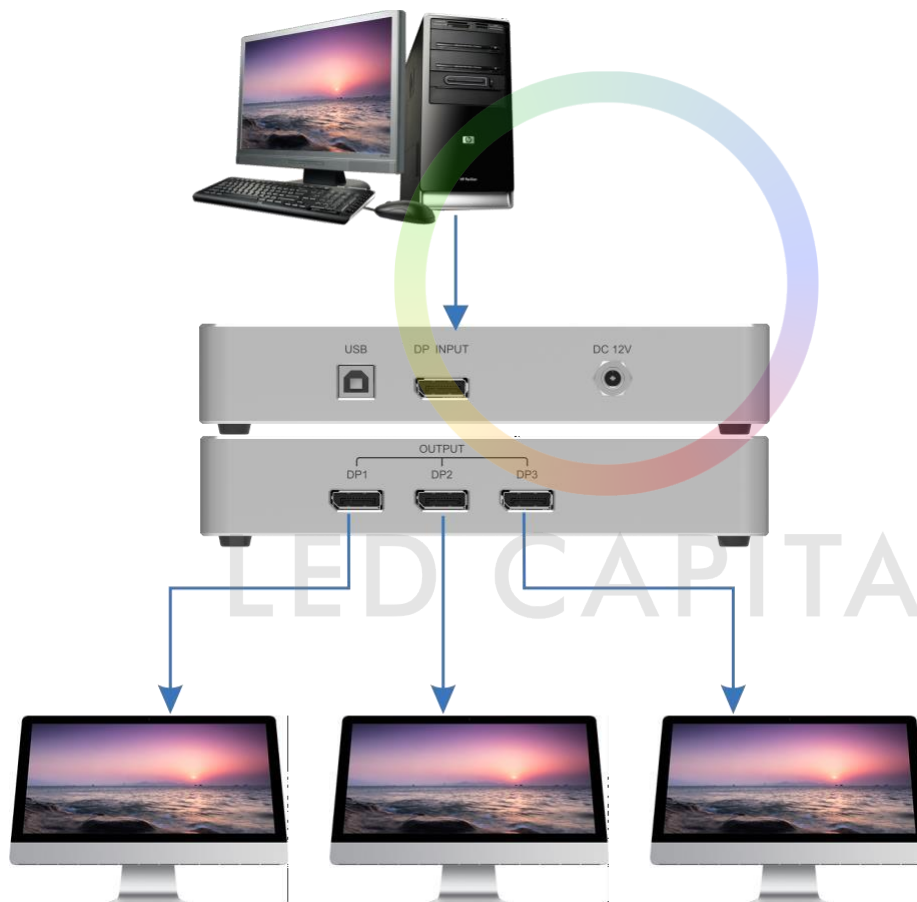

DisplayPort 4K 1-3

Видео Сплиттер

Спецификация

Введение

DisplayPort 4K 1-3 - это видео сплиттер 4K с выдающейся производительностью, отличной стабильностью и высокой четкостью изображения. Разрешение как его входов, так и выходов может достигать 4K × 2K при частоте 60 Гц, поддерживается нисходящая совместимость.

Особенности

- Поддерживает входное и выходное разрешение до 4K × 2K при частоте 60 Гц.
- Обеспечивает одинаковую синхронизацию ввода и вывода с разрешением до Ultra HD 4K.
- Поддерживает до 10-битного ввода 4:4:4.
- OLED-экран может отображать состояние ввода и вывода в режиме реального времени.
- Поддерживает настройку EDID тремя способами: стандартным, пользовательским и продвинутым EDID.
- Поддерживает HDCP.
- Поддерживает подключения и воспроизведение как на входе, так и на выходе, драйверы не требуются.
- Используется конструкция металлического радиатора.
- Поддерживает обновление программы с помощью USB-накопителя.
- Поддерживает различные сертификаты, такие как RoHS.

Внешний Вид

Кнопка	Описание
Enter	Войдите в меню и подтвердите операцию.
Back	Завершает текущую операцию.
OLED панель	Отображает текущее состояние устройства и пункты меню.
▲	Перемещает курсор вверх.
▼	Перемещает курсор вниз.
Вход DP	

Источник питания	DC 12 V
Потребляемая мощность	18 W
Рабочая температура	0°C до +50°C
Размеры	200.0 мм × 132.8 мм × 38.9 мм
Размеры Упаковки	357мм × 264мм × 85мм
Вес Нетто	0.6 кг

Применение

Размеры

LED CAPITAL