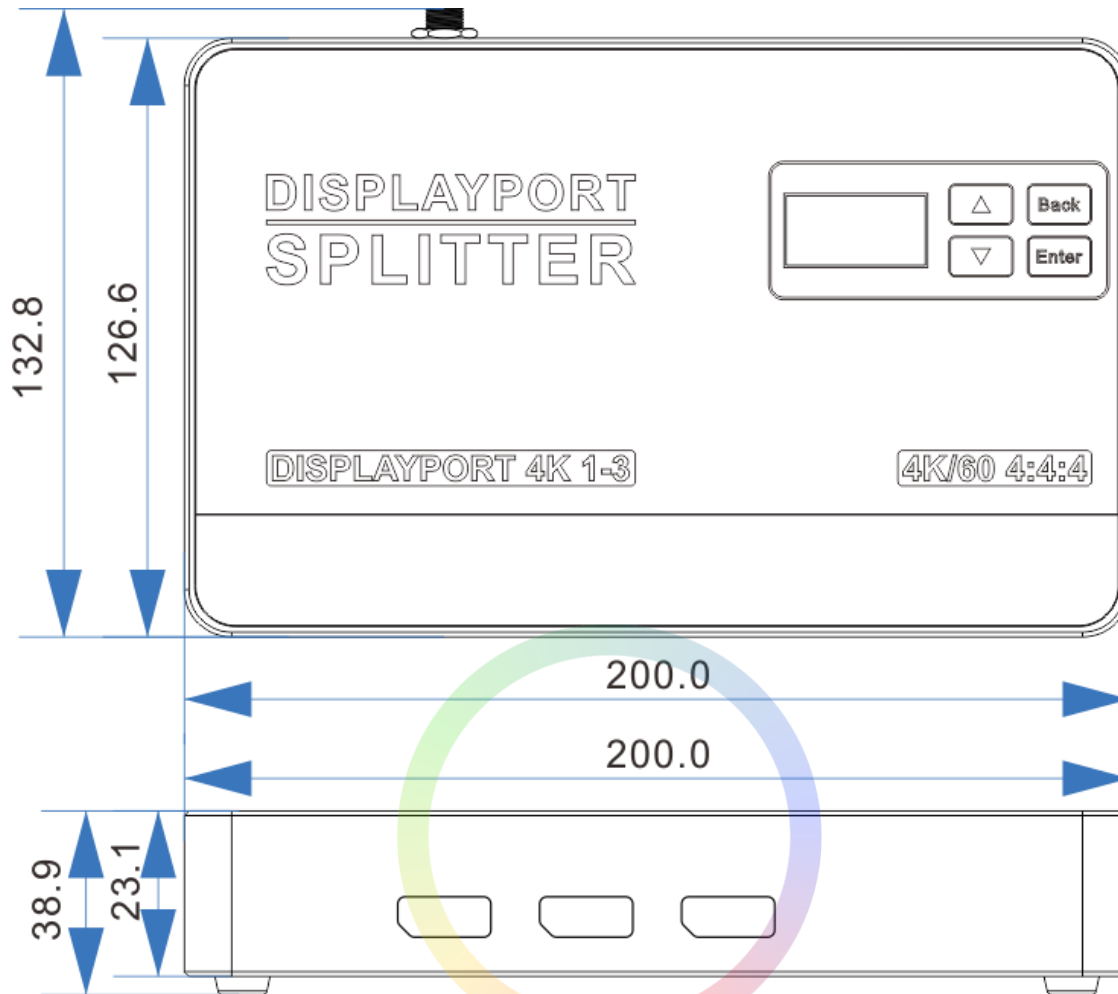

Внешний Вид

Кнопка	Описание
Enter	Войдите в меню и подтвердите операцию.
Back	Завершает текущую операцию.
OLED панель	Отображает текущее состояние устройства и пункты меню.
▲	Перемещает курсор вверх.
▼	Перемещает курсор вниз.
Вход DP	

Источник питания	DC 12 V
Потребляемая мощность	18 W
Рабочая температура	0°C до +50°C
Размеры	200.0 мм × 132.8 мм × 38.9 мм
Размеры Упаковки	357мм × 264мм × 85мм
Вес Нетто	0.6 кг

Применение

Размеры

LED CAPITAL